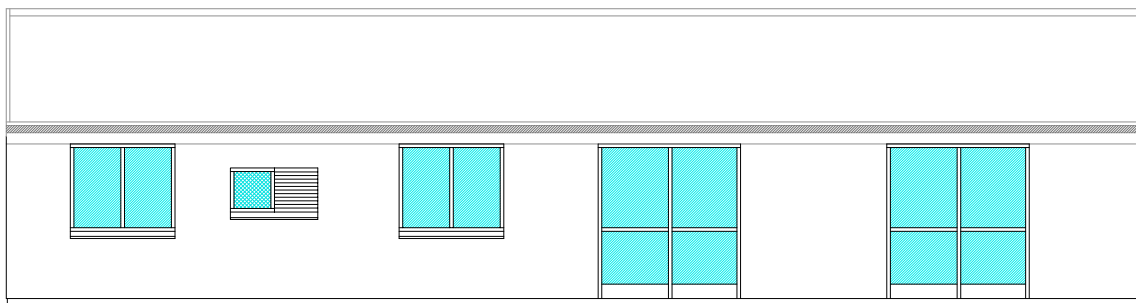

Type 135 m²

Højen Murer- & Entreprenørforretning

Koldingvej 144 E, 7100 Vejle

Tlf.: 7572 3833 / 2326 4933

www.villabyg.dk / www.bolighans.dk