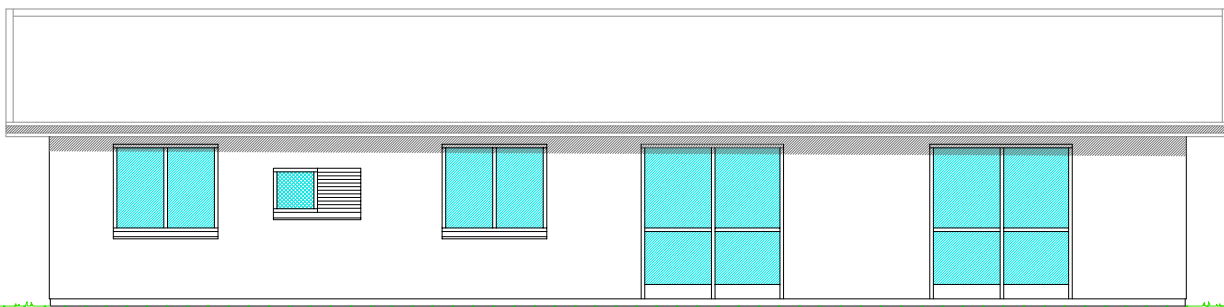

Type 135 m²

Højen Murer- & Entreprenørforretning

Koldingvej 144 E, 7100 Vejle

Tlf.: 7572 3833 / 2326 4933

www.villabyg.dk / www.bolighans.dk