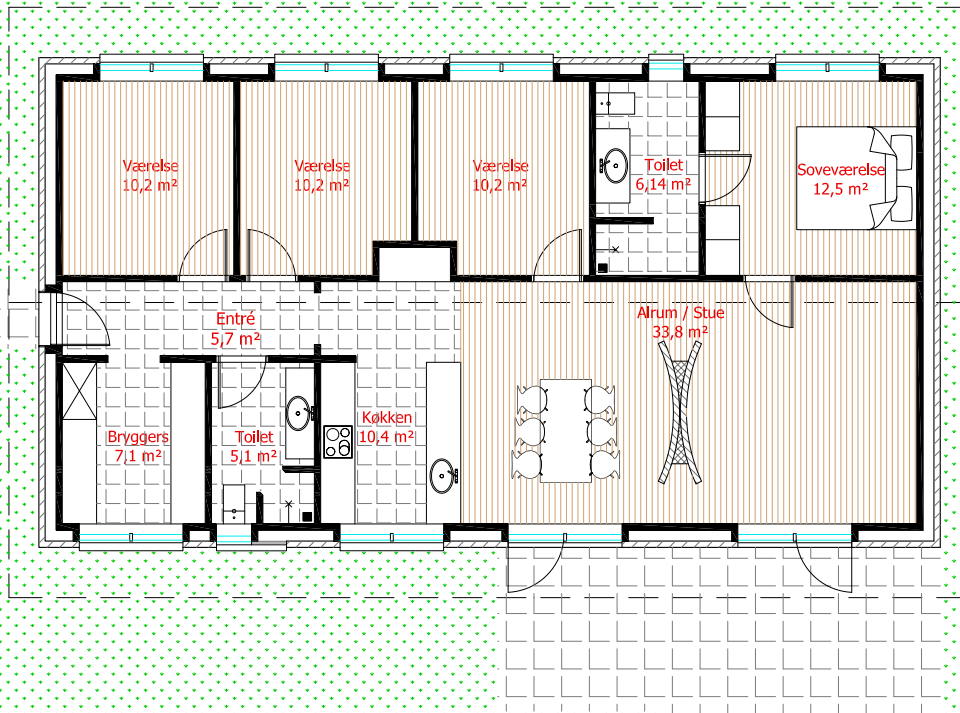

Type 135 m²

Højen Murer- & Entreprenørforretning

Koldingvej 144 E, 7100 Vejle

Tlf.: 7572 3833 / 2326 4933

www.villabyg.dk / www.bolighans.dk